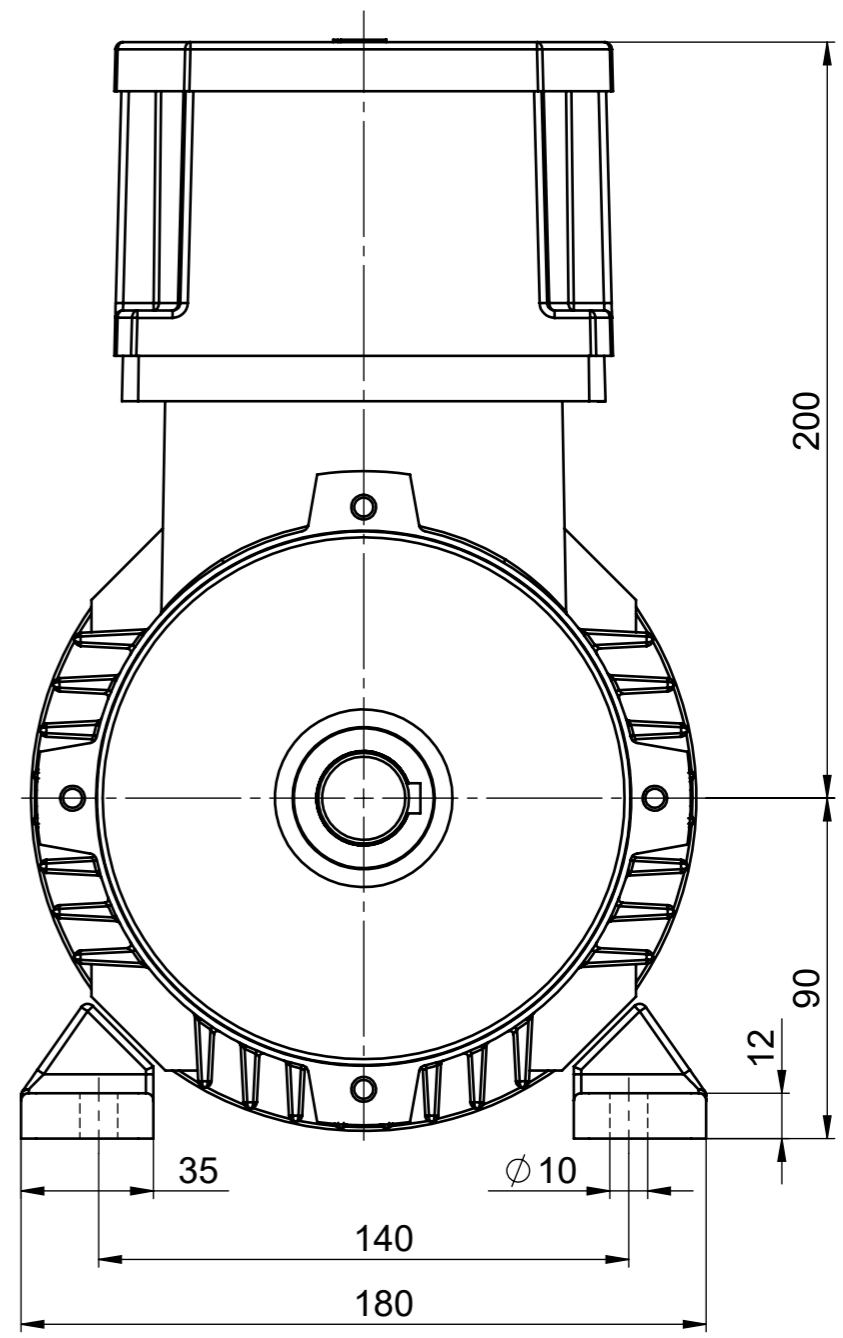

Pogled X - Priključni ormarić, položaj uvodnica
View X - Terminal box, cable gland position

| | | | |
|-------------------------------|---------|--------|-------------|
| Tipa | | | Oblik |
| 7AT 90 Exd STANDK | | | B3/OG |
| 24.04.18. | Ime | Potpis | Broj crteža |
| Konstruirao | Žigović | | 20.18456-A |
| Odobrio | Prekrat | | |
| KONČAR-MES ZAGREB, CROATIA | | | |