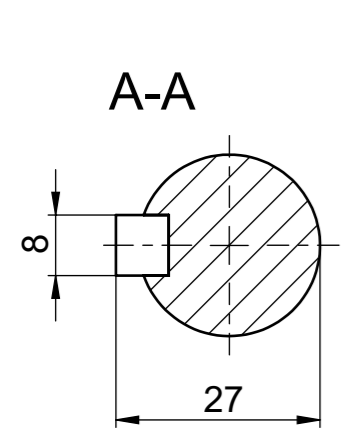

Pogled X - Priključni ormarić, položaj uvodnica
View X - Terminal box, cable gland position

| | | | |
|-------------------------------|---------|--------|-------------|
| Tipa | | | Oblik |
| 7AT 90 Exd STANDK | | | B3/OG |
| 24.04.18. | Ime | Potpis | Broj crteža |
| Konstruirao | Žigović | | 20.18456-A |
| Odobrio | Prekrat | | |
| KONČAR-MES ZAGREB, CROATIA | | | |