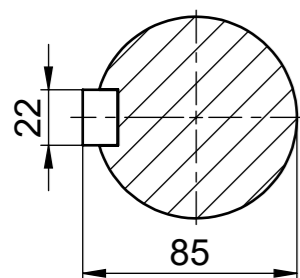

Pogled X - Priključni ormarić, položaj uvednica
View X - Terminal box, cable gland position

A-A

26.06.18.			Tipa		Oblik	
Konstruirao Andrić			7AT 315LX -4, -6, -8 Exd STANDK		B35/OG	
Odobrio Borovec			KONČAR-MES ZAGREB, CROATIA		Broj crteža 20.18436-C	