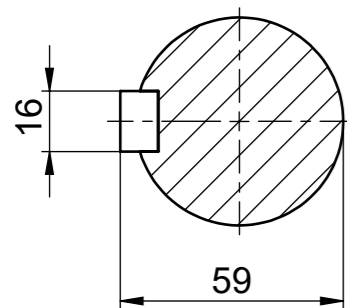

Pogled X - Priključni ormarić, položaj uvodnica
View X - Terminal box, cable gland position

A-A

Tipa			Oblik
7AT 200 Exd STANDK			B3/OG
24.04.18.	Ime	Potpis	Broj crteža
Konstruirao	Lučić		20.18424-A
Odobrio	Borovec		
KONČAR-MES ZAGREB, CROATIA			