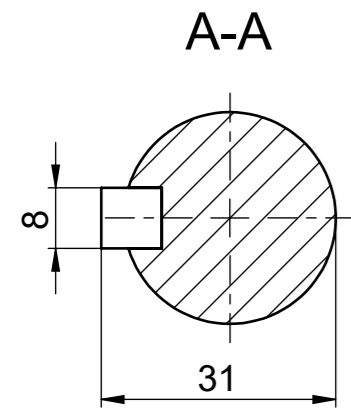

Pogled X - Priklučni ormarić, položaj uvodnica  
View X - Terminal box, cable gland position

|                               |         |        |             |
|-------------------------------|---------|--------|-------------|
| Tipa                          |         |        | Oblik       |
| 5AT 112 Exd STANDK            |         |        | B34-F130    |
| Konstruirao                   | Ime     | Potpis | Broj crteža |
| Odobrio                       | Prekrat |        |             |
| KONČAR-MES<br>ZAGREB, CROATIA |         |        | 20.18394-F  |