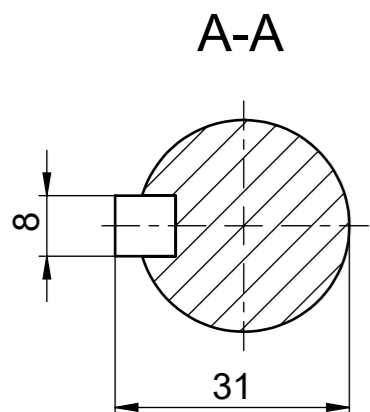

Pogled X - Priključni ormarić, položaj uvodnica
View X - Terminal box, cable gland position

Tipa			Oblik
5AT 100 Exd			B14-F130
Konstruirao	Ime	Potpis	Broj crteža
Žigović	Prekrat		20.18393-C
KONČAR-MES ZAGREB, CROATIA			