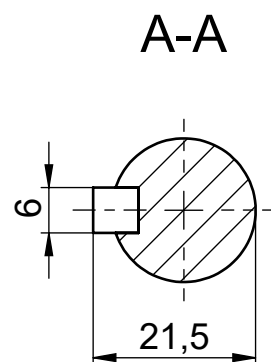

Pogled X - Priklučni ormarić, položaj uvodnica
View X - Terminal box, cable gland position

Tipa			Oblik
5AT 80 Exd			B14-F130
Konstruirao	Ime	Potpis	Broj crteža
Žigrović	Prekrat		20.18391-D
KONČAR-MES ZAGREB, CROATIA			