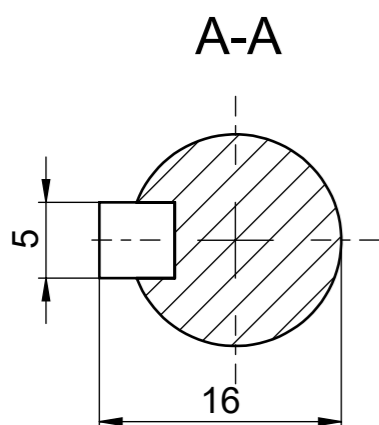

Pogled X - Priključni ormarić, položaj uvodnica
View X - Terminal box, cable gland position

| | | | |
|-------------------------------|---------|--------|-------------|
| Tipa | | | Oblik |
| 5AT 71 Exd | | | B14-F85 |
| Konstruirao | Ime | Potpis | Broj crteža |
| Odobrio | Prekrat | | |
| KONČAR-MES ZAGREB, CROATIA | | | 20.18390-C |