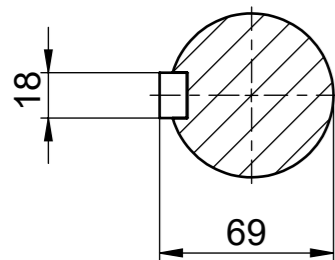

Pogled X - Priključni ormarić, položaj uvodnica  
View X - Terminal box, cable gland position

A-A

Tipa			Oblik
<b>7AZ 315LX -2 STANDK</b>			<b>B5</b>
05.04.18.	Ime	Potpis	Broj crteža
Konstruirao	Lučić		<b>20.18382-B</b>
Odobrio	Borovec		
KONČAR-MES ZAGREB, CROATIA			