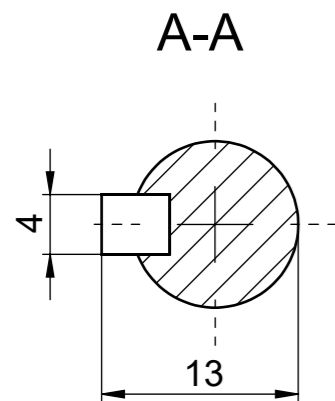

Pogled X - Priključni ormarić, položaj uvodnica
View X - Terminal box, cable gland position

| | | | |
|---|---------|--------|-------------------|
| Tipa | | | Oblik |
| 5AZ 63 STANDK | | | B3/OG |
| Konstruirao | Ime | Potpis | Broj crteža |
| Odobrio | Prekrat | | |
| <small>KONČAR-MES ZAGREB, CROATIA</small> | | | 20.18268-A |