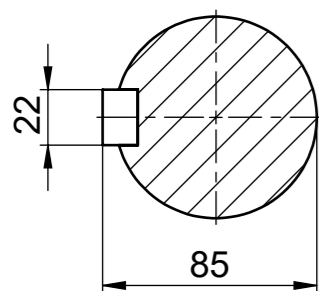

Pogled X - Priključni ormarić, položaj uvodnica  
View X - Terminal box, cable gland position

A-A

Tipa			Oblik
<b>7AT 315LX -4, -6, -8 Exde STANDK</b>			<b>B5</b>
20.04.18.	Ime	Potpis	Broj crteža
Konstruirao	Lučić		<b>20.17518-B</b>
Odobrio	Borovec		