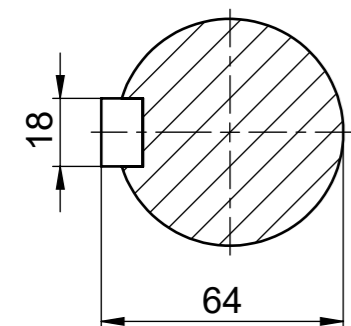

Pogled X - Priključni ormarić, položaj uvodnica  
View X - Terminal box, cable gland position

A-A

Tipa			Oblik
<b>7AT 225S&amp;M -4, -6, -8 Exde STANDK</b>			<b>B3/OG</b>
09.04.18.	Ime	Potpis	Broj crteža
Konstruirao	Lučić		<b>20.17508-A</b>
Odobrio	Borovec		
KONČAR-MES ZAGREB, CROATIA			