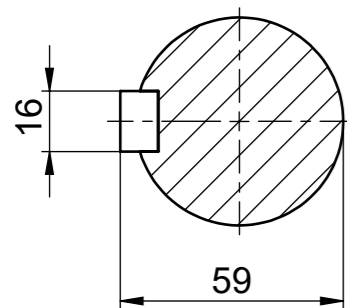

Pogled X - Priklučni ormarić, položaj uvodnica
View X - Terminal box, cable gland position

A-A

Tipa			Oblik
7AT 200 Exde STANDK			B3/OG
09.04.18.	Ime	Potpis	Broj crteža
Konstruirao	Lučić		20.17506-A
Odobrio	Borovec		
KONČAR-MES ZAGREB, CROATIA			