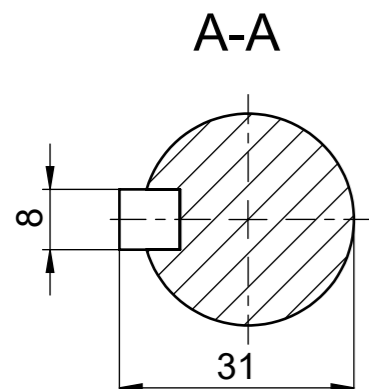

Pogled X - Priključni ormarić, položaj uvednica
View X - Terminal box, cable gland position

Tipa			Oblik
5AT 112 Exde			B14-F130
Konstruirao	Ime	Potpis	Broj crteža
Žigrović	Prekrat		20.17501-C
KONČAR-MES ZAGREB, CROATIA			