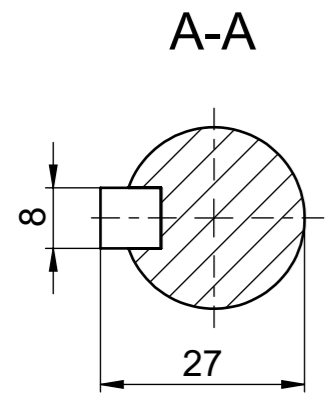

Pogled X - Priključni ormarić, položaj uvodnica
View X - Terminal box, cable gland position

| | | | |
|-------------------------------|---------|--------|-------------------|
| Tipa | | | Oblik |
| 5AT 90 Exde STANDK | | | B34-F130 |
| Konstruirao | Ime | Potpis | Broj crteža |
| Žigrović | Prekrat | | 20.17499-G |
| KONČAR-MES ZAGREB, CROATIA | | | |