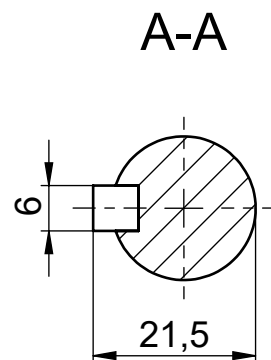

Pogled X - Priključni ormarić, položaj uvodnica
View X - Terminal box, cable gland position

Tipa			Oblik
5AT 80 Exde			B14-F130
Konstruirao	Ime	Potpis	Broj crteža
Odobrio	Prekrat		
KONČAR-MES ZAGREB, CROATIA			20.17543